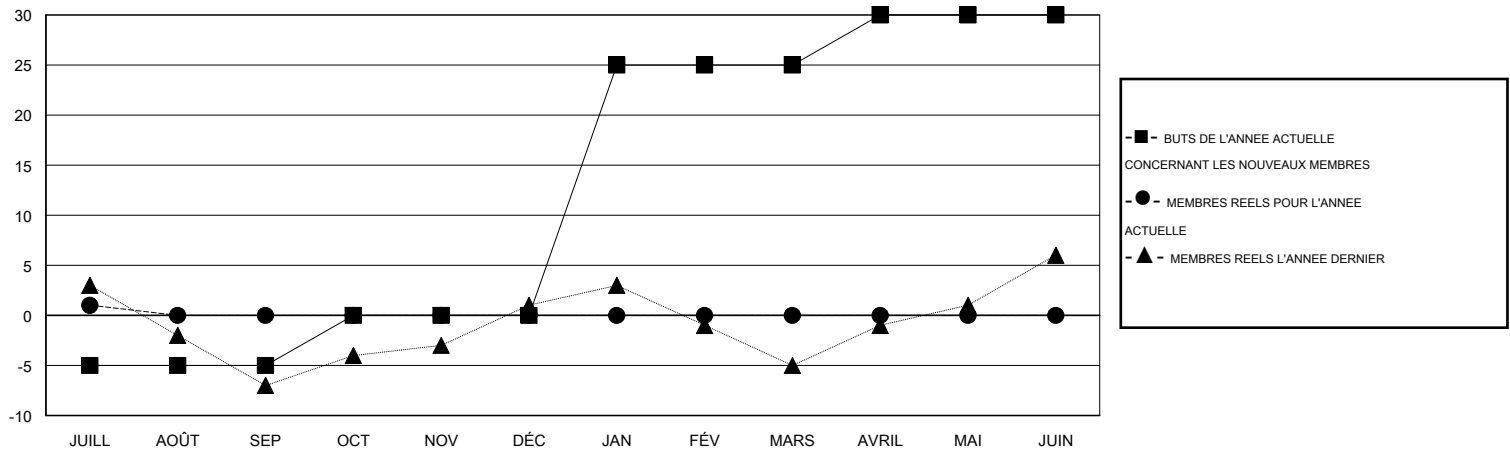

BUTS ET MEMBRES REELS - CUMULATIF

CLUBS RADIÉS: 0	12 CLUBS OF 71 ONT AJOUTE 1 OU PLUSIEURS NOUVEAUX MEMBRES	<u>DISTRIBUTION PAR SEXE</u>
		HOMME 1,633 (83.40%)
		FEMME 325 (16.60%)
<u>MEMBRES RADIÉS</u>	CLIQUER ICI POUR AVOIR LES DONNEES DE L'EVALUATION DE SANTE	MEMBRES D'UNITE FAMILIALE 0
DECEDE 1		CHEF DE FAMILLE 0
CLUB ANNULE 0		N'EST PAS CHEF DE FAMILLE 0
AUTRE 13		
TOTAL 14