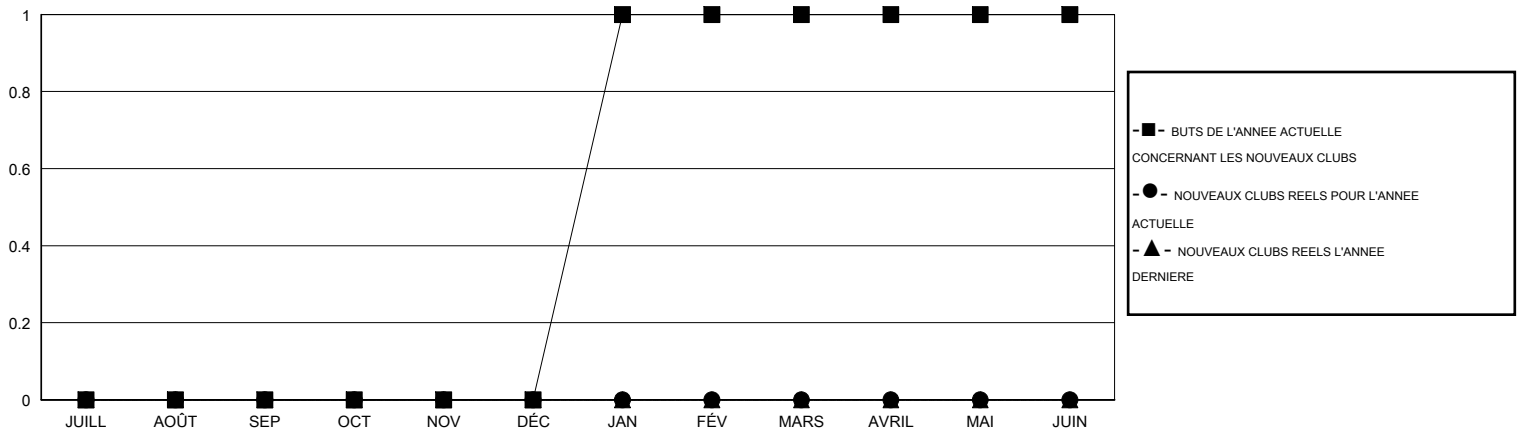

MONTHLY MEMBERSHIP PROGRESS REPORT

District 112 B

Results as of: 8/31/2015

GMT: Jean-Jacques STOFFEL-MUNCK

LIEU BELGIUM

RC EME 4

Clubs					Membres				
RESULTATS POUR 2015-2016					RESULTATS POUR 2015-2016				
TRIMESTRE	BUT CONCERNANT LES NOUVEAUX CLUBS	NOUVEAUX CLUBS	CLUBS ANNULÉS	GAIN NET/PERTE NETTE	TRIMESTRE	BUT CONCERNANT LES NOUVEAUX MEMBRES	MEMBRES FONDATEURS ET NOUVEAUX AJOUTÉS	MEMBRES RADIÉS	GAIN NET/PERTE NETTE
JUILL/AOÛT/SEP	0	0	0	0	JUILL/AOÛT/SEP	-5	14	14	0
OCT/NOV/DÉC	0	0	0	0	OCT/NOV/DÉC	5	0	0	0
JAN/FÉV/MARS	1	0	0	0	JAN/FÉV/MARS	25	0	0	0
AVRIL/MAI/JUIN	0	0	0	0	AVRIL/MAI/JUIN	5	0	0	0

BUTS ET NOUVEAUX CLUBS REELS - CUMULATIF